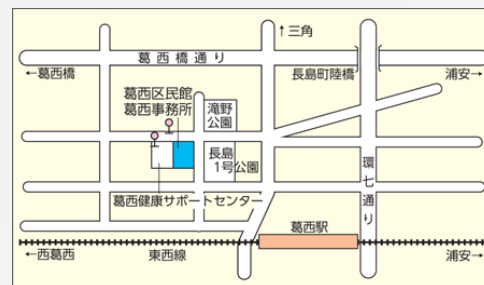

## ミラクルマルシェ葛西区民館

江戸川区中葛西3-10-1

毎月第2木曜日

11:00 ~ 14:00

※悪天候時は中止とさせていただきます

Map

次回販売日 **8/8** (木) ※夏期のみ **11:30~13:30**

ドリップコーヒー・ティーパック

## ミラクルマルシェ東部区民館

江戸川区東瑞江1-17-1

毎月第4木曜日

11:00 ~ 14:00

※悪天候時は中止とさせていただきます

Map

次回販売日 **7/25** (木)

パラコードバッグ・ストラップ等